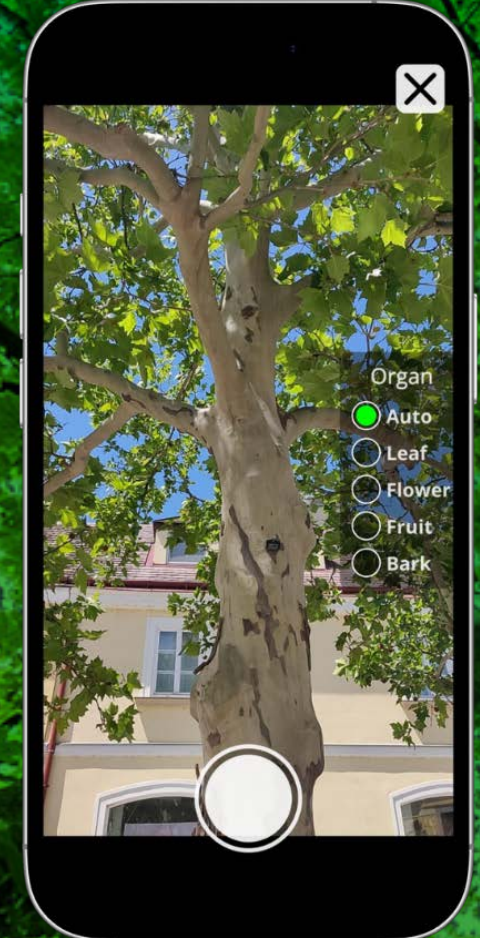

When is enough enough?